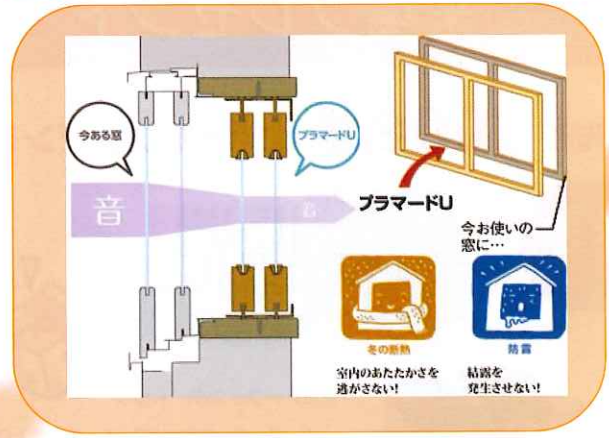

NEOREST
HYBRID SERIES

DAIKEN

Stylish Furniture
MISEL
スタイリッシュな家具メーカー

YKK AP

工内窓
プラマードU easy Reform
窓にポン!

■商品のお求め・ご相談は当店へ

孫の手
エガワ

水彩工房
水まわりのコンビニ
下北沢店